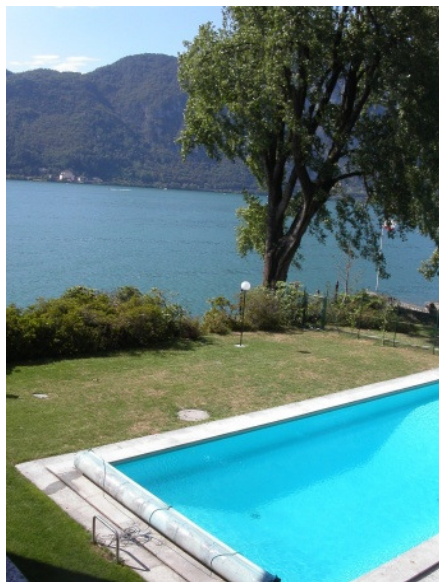

# RESIDENZA GLI ULIVI

Palazzina di 6 appartamenti con piscina direttamente al lago di Lugano

Via Campione  
6816 Bissone

Sistemazione esterna

Giardino ad uso esclusivo dell'app. nr 2

Residenza gli Ulivi

Via Campione - Bissone

Ulivi ed accesso lago